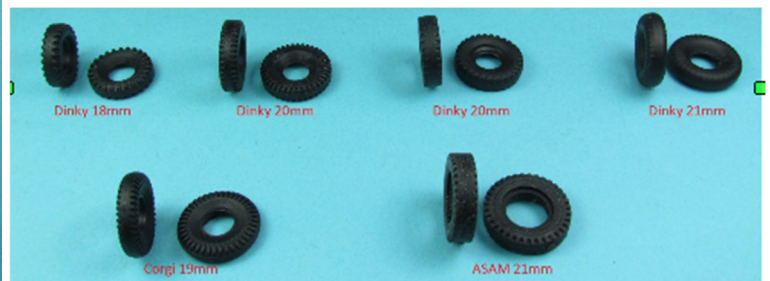

_____	<b>1432</b> gesloten bak oplegger 13.65m met roldeur	€ 10.00	€
_____	<b>9997</b> koelunit THERMOKING SLX 400	€ 2.50	€
_____	<b>9997</b> koelunit THERMOKING SL 300, fabr. LION	€ 2.50	€
_____	<b>1493</b> koelunit SCHMITZ voor oplegger	€ 7.30	€
_____	<b>1989</b> koelunit CARRIER VECTOR voor oplegger, fabr. CSE	€ 5.35	€
_____	<b>1685</b> koelunit CARRIER VECTOR voor oplegger	€ 5.25	€
_____	<b>898</b> hefcilinder, ingeschoven +/- 44mm, uitgeschoven 99mm	€ 3.20	€
_____	<b>899</b> hefcilinder, ingeschoven +/- 51mm, uitgeschoven <b>180mm</b>	€ 3.20	€

# Zolang de voorraad strekt !

**NIEUW!** wielen en banden van **VDM** Scale Models

_____	<b>502</b> achtervelg klassiek van Terberg N1000	€ 0.35	€
_____	<b>512</b> voorvelg modern	€ 0.38	€
_____	<b>513</b> achtervelg modern	€ 0.38	€
_____	<b>510</b> voorvelg TRILEX	€ 0.35	€
_____	<b>511</b> achtervelg TRILEX	€ 0.35	€
_____	<b>508</b> band niet aangedreven Ø 21mm x 5.4mm	€ 0.35	€
_____	<b>509</b> band aangedreven Ø 21mm x 5.4mm	€ 0.35	€
_____	<b>515</b> band Ø 21 x 5.8mm	10 stuks	€ 2.00 €

_____	<b>505</b> voorvelg klassiek van Daf 1300	€ 0.35	€
_____	<b>506</b> achtervelg klassiek van Daf 1300	€ 0.35	€
_____	<b>507</b> band Ø 19mm (let op! Deze passen alléén op 505 en 506)	€ 0.45	€

→ Op deze velgen passen ook de bekende 21mm banden van Tekno (1448/1449) en Lion (4120)

**Banden Dinky Toys, Corgi Toys, ASAM**

_____	9997 Dinky band 18mm	per stuk €	0.35
_____	9997 Dinky band 20mm	per stuk €	0.35
_____	9997 Dinky band 20mm	per stuk €	0.35
_____	9997 Dinky band 21mm	per stuk €	0.35
_____	9997 Corgi band 19mm	per stuk €	0.50
_____	9997 Asam band 21mm	per stuk €	0.35